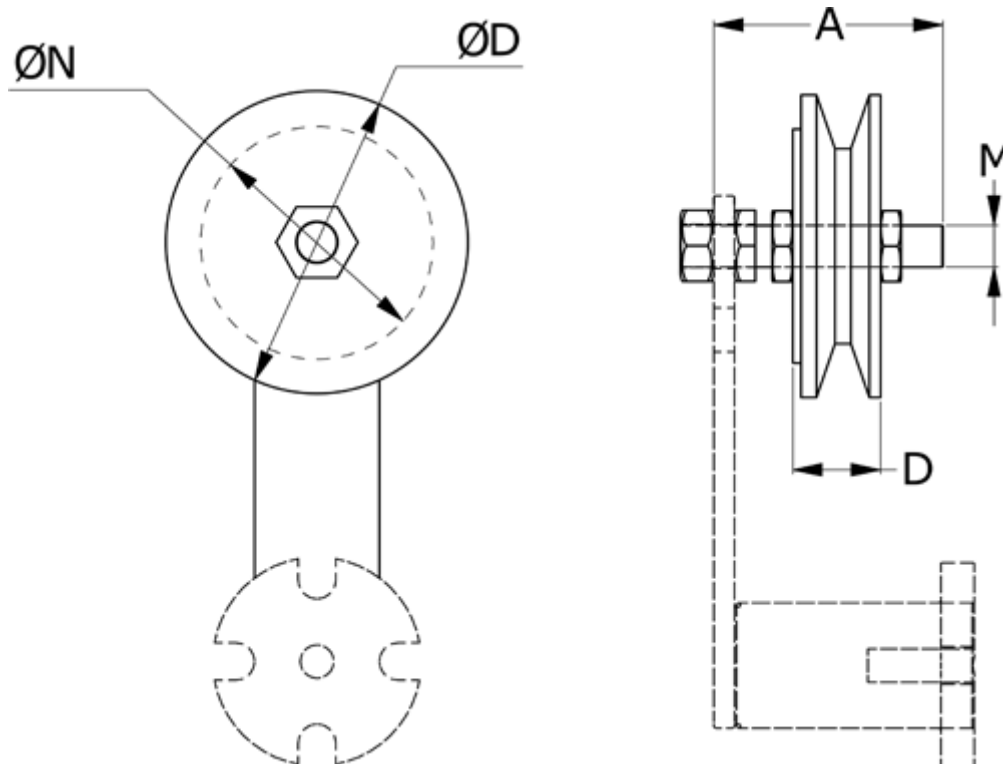

Varenummer: 67141
Beskrivelse: Strammeremskive A 95/1

Mål

A = 80

D = 34

M = M12

Til strammearm = CE 27, CEZ 27, PX 40

$\varnothing D$ = 95.6

$\varnothing N$ = 60